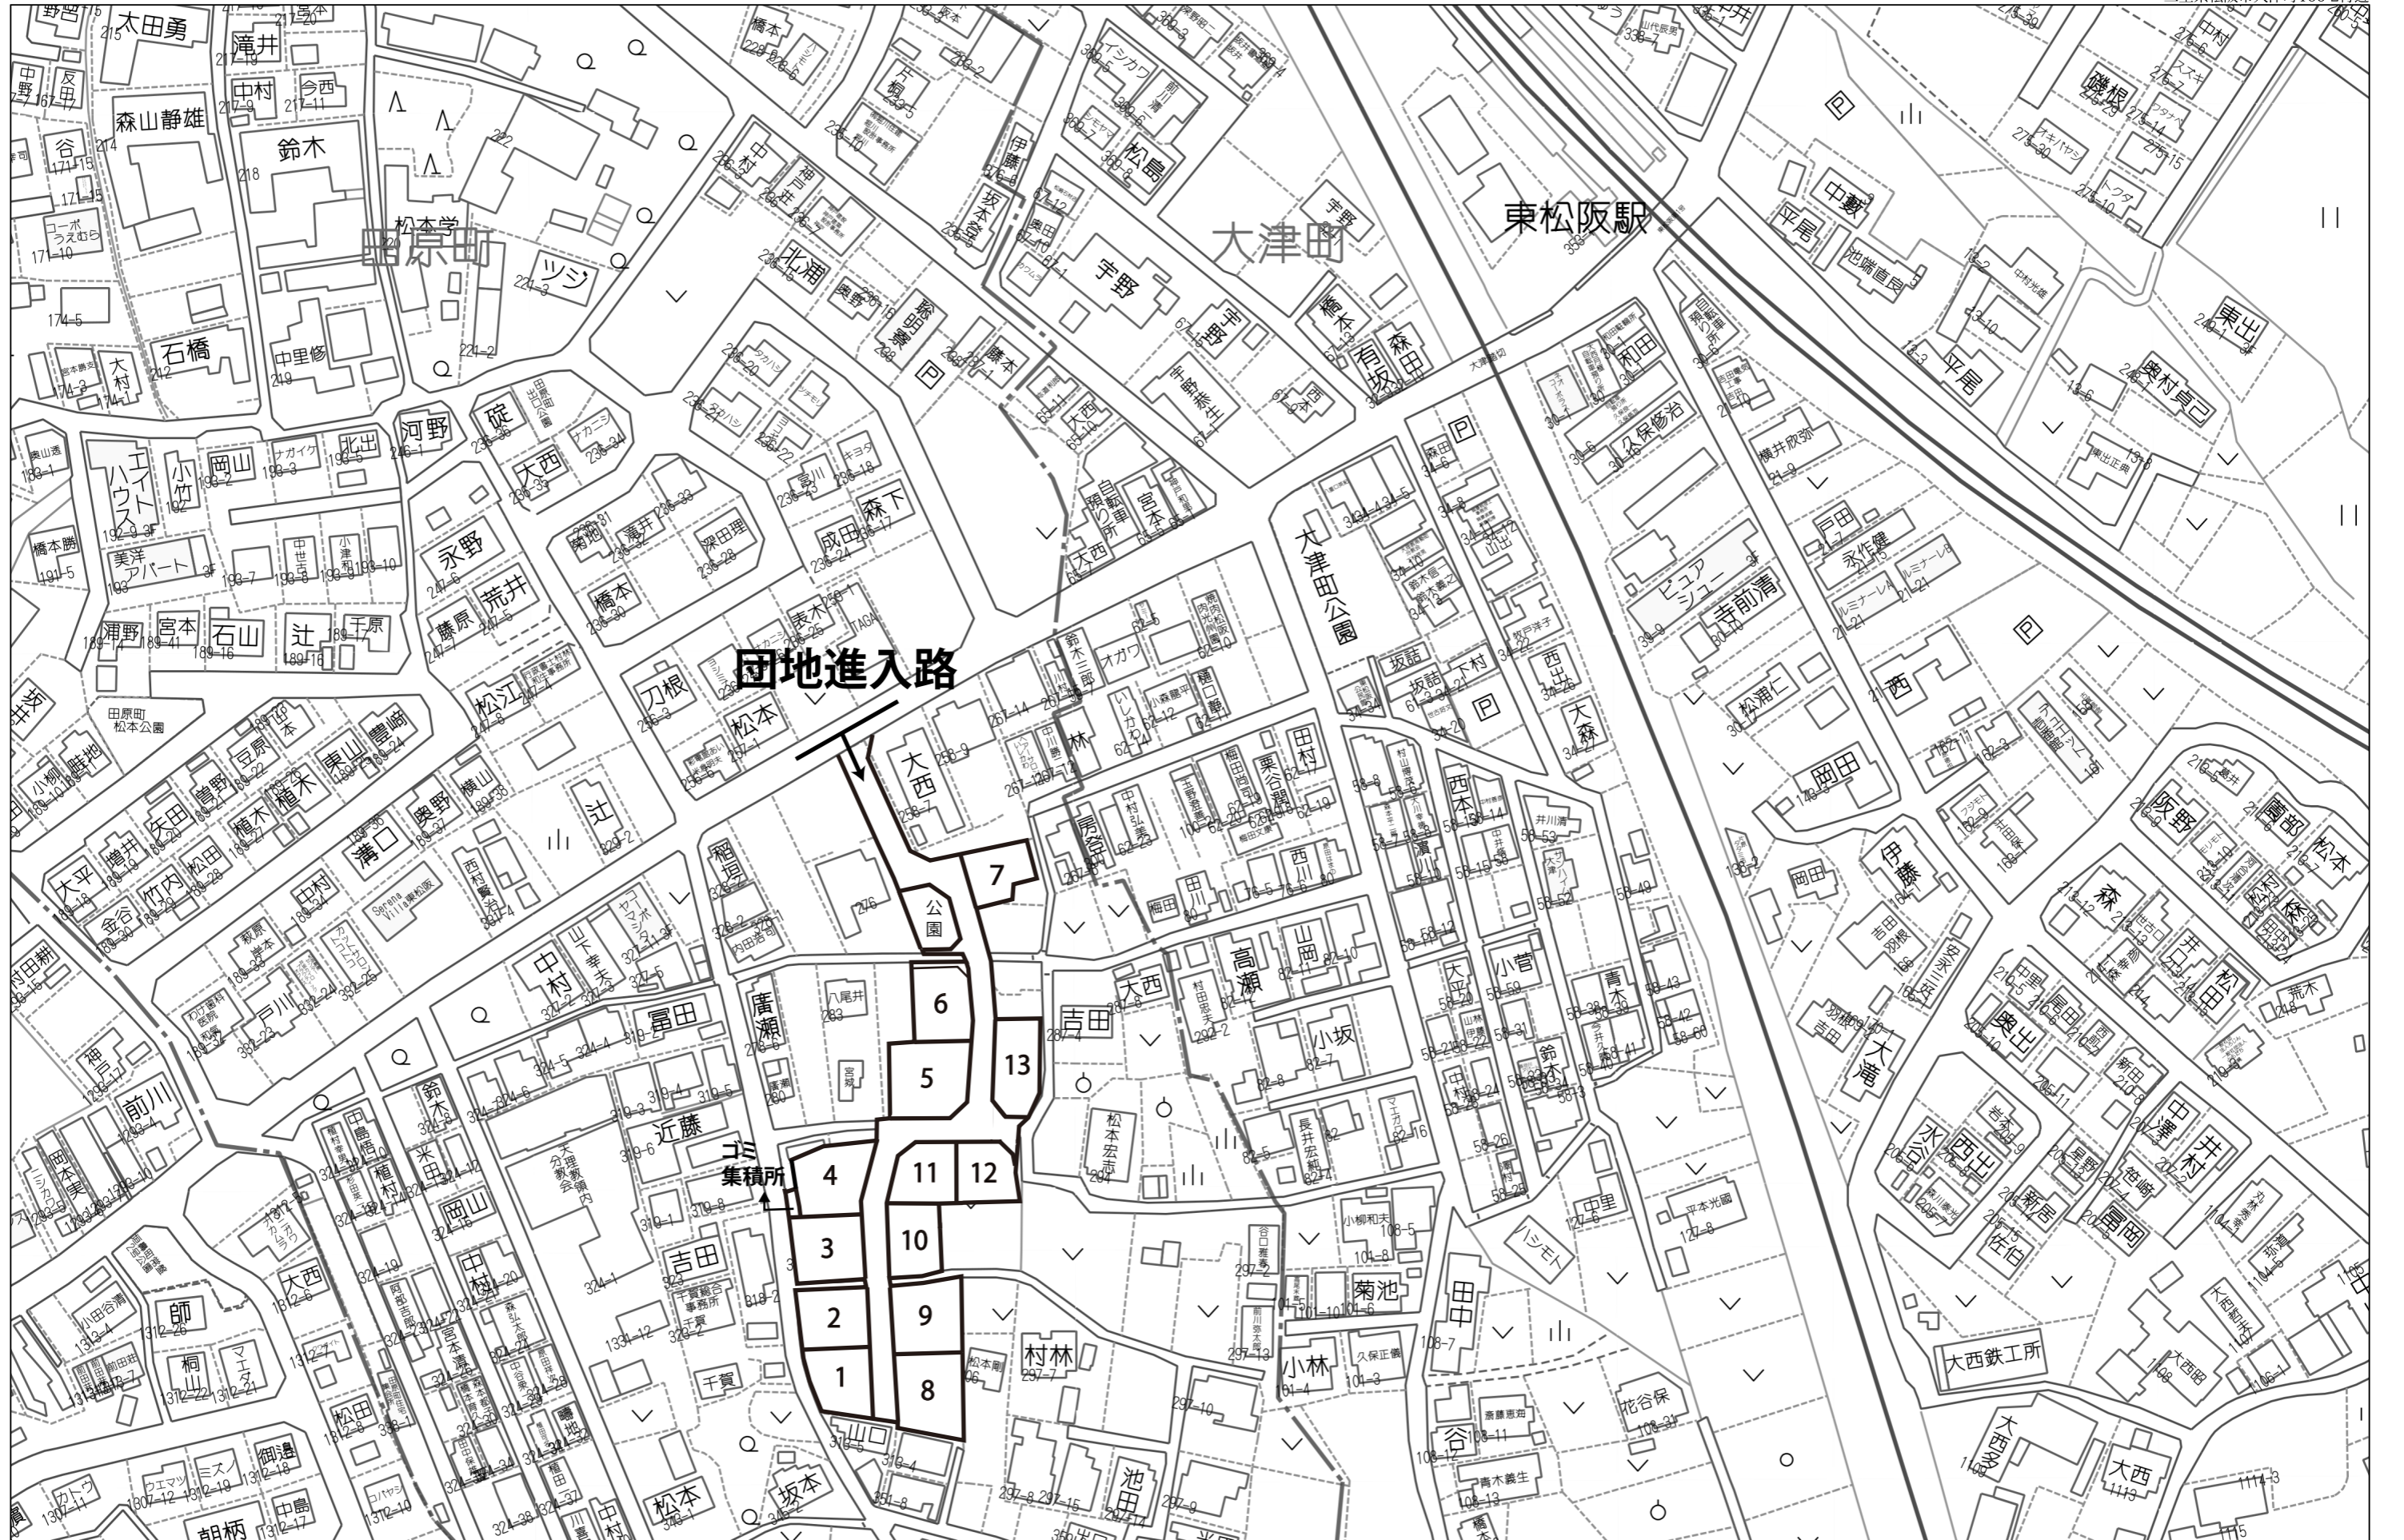

【対象物件 所在地：松阪市田原町字出口272番21他】

三重県松阪市大津町100-2付近

60m

1:1409